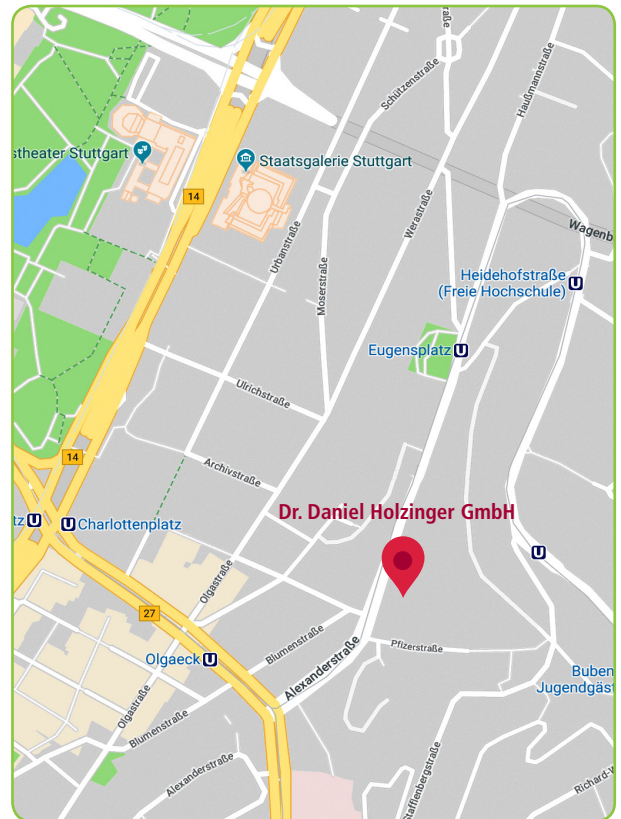

Wegbeschreibung

Ihr Weg zu uns

Veranstaltungsort Stuttgart
Dr. Daniel Holzinger GmbH
Alexanderstraße 23
70184 Stuttgart

Anfahrt mit dem PKW

Aus Richtung Nord (Heilbronn)

1. der Beschilderung in Richtung Stuttgart-Zentrum folgen
2. B 14 bis Charlottenplatz nehmen
3. am Charlottenplatz links auf die B27 Richtung Tübingen
4. nach 450m links in die Alexanderstraße
5. Gebäude befindet sich auf der rechten Seite

Aus Richtung Süd (Pforzheim/Ulm)

1. der Beschilderung in Richtung Stuttgart-Zentrum folgen
2. A8 Ausfahrt Stuttgart-Möhringen auf die B27
3. der B27 bis ins Tal folgen
4. nach der Sana Klinik rechts in die Alexanderstraße
5. Gebäude befindet sich auf der rechten Seite

Quelle: www.maps.google.de

Anfahrt mit öffentlichen Verkehrsmitteln

Über Stuttgart Hauptbahnhof

U15 Richtung Ruhebank (Fernsehturm)
Ausstieg Olgaeck oder Eugensplatz