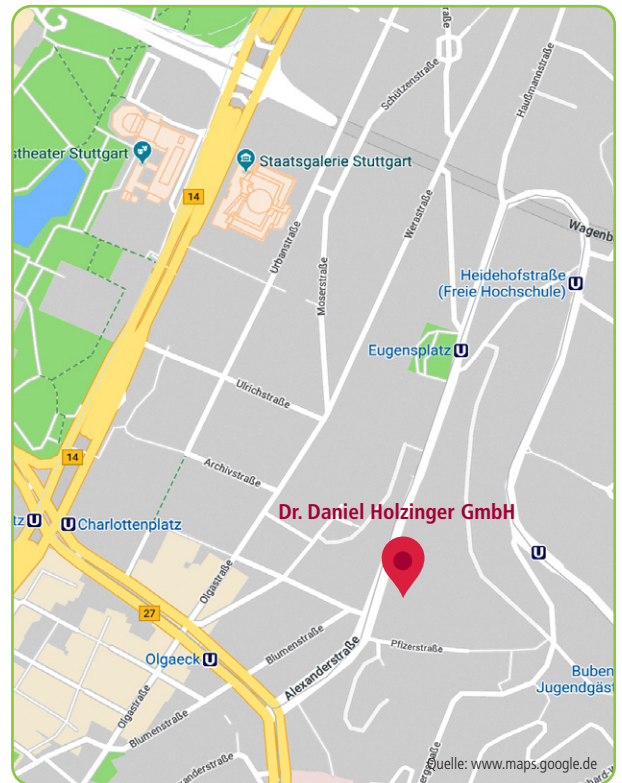

# Wegbeschreibung

## Ihr Weg zu uns

**Veranstaltungsort Stuttgart**  
**Dr. Daniel Holzinger GmbH**  
Alexanderstraße 23  
70184 Stuttgart

### Aus Richtung Nord (Heilbronn)

1. der Beschilderung in Richtung Stuttgart-Zentrum folgen
2. B14 bis Charlottenplatz nehmen
3. am Charlottenplatz links auf die B27 Richtung Tübingen
4. nach 450m links in die Alexanderstraße
5. Gebäude befindet sich auf der rechten Seite

### Aus Richtung Süd (Pforzheim/Ulm)

1. der Beschilderung in Richtung Stuttgart-Zentrum folgen
2. A8 Ausfahrt Stuttgart-Möhringen auf die B27
3. der B27 bis ins Tal folgen
4. nach der Sana Klinik rechts in die Alexanderstraße
5. Gebäude befindet sich auf der rechten Seite