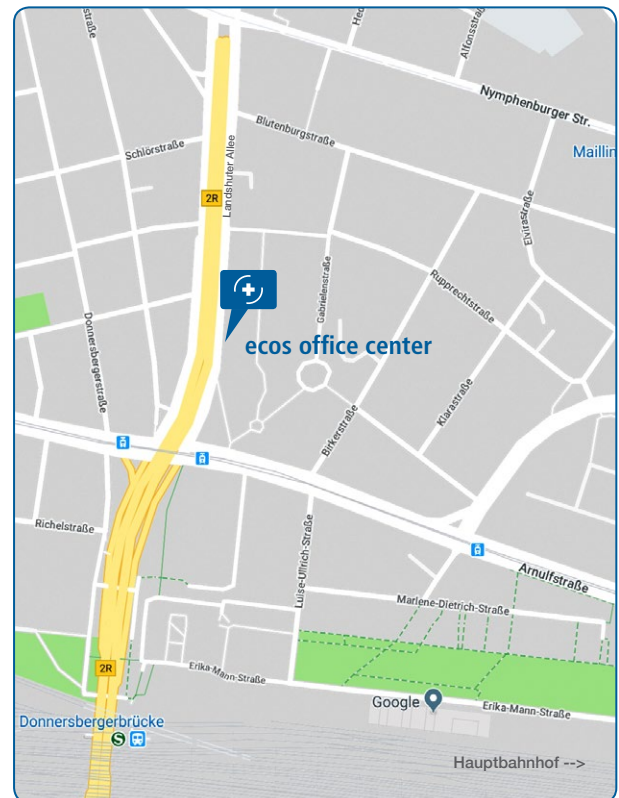

Wegbeschreibung

Ihr Weg zu uns

ecos office center München

Landshuter Allee 8-10
80637 München
Telefon: 089 / 5455-8133

Anfahrt mit dem PKW

Über die Autobahn

Über A96

1. Ausfahrt 39-München-Sendling
Richtung Nürnberg/Flughafen München/Stadtmitte
2. B2R folgen, bis Landshuter Allee
3. Ausfahrt Richtung Stuttgart/Zentrum/A8
4. Gebäude befindet sich auf der rechten Seite

Über A99

1. Ausfahrt 10-München-Ludwigsfeld
2. B304 in Richtung München-Ludwigsfeld/München-Zentrum
3. B304 folgen, B304 wird zur B2R
4. BR2 bis Landshuter Allee nehmen
5. Gebäude befindet sich auf der linken Seite

Anfahrt mit öffentlichen Verkehrsmittel

Über München Hauptbahnhof

Tram 16 bis Donnersbergerstraße, + 4 Min. zu Fuß
S1, S2, S3, S4, S6, S7, S8 bis Donnersbergerbrücke, + 8 Min. zu Fuß

Quelle: www.maps.google.de