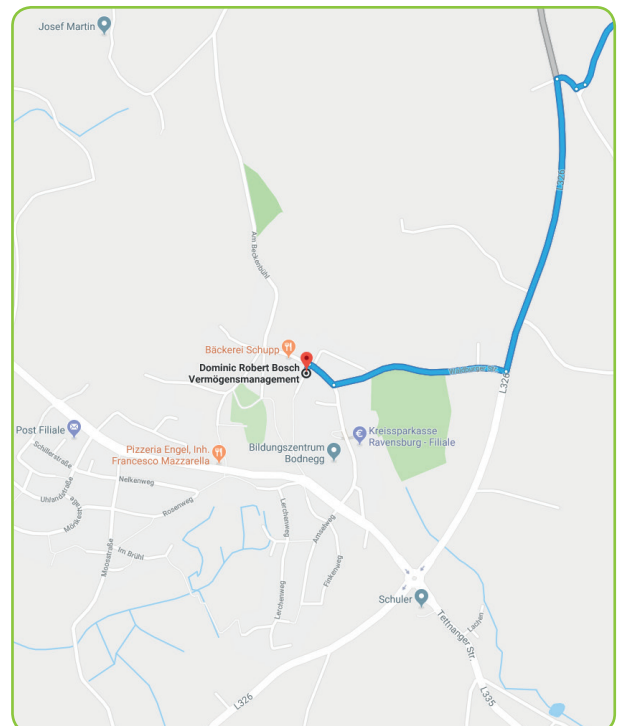

Wegbeschreibung

Ihr Weg zu uns

Bosch Vermögensmanagement

Dorfstraße 12
88285 Bodnegg

Anfahrt mit dem PKW

Über die Autobahn

1. Autobahn A8, A7 und A96
2. Ausfahrt **Wangen-West** auf **B32 in Richtung Wangen/Ravensburg/Weingarten/Amtzell**
4. **B32** folgen
5. Nach ca. 9 km links abbiegen Richtung Bodnegg
6. Nach 1,5 km leicht rechts abbiegen und gleich links fahren auf L326
7. Zweite Straße rechts abbiegen auf **Waldburger Str.**
8. Rechts abbiegen auf **Dorfstraße**
9. Auf Dorfstraße die nächste links abbiegen in die Zielstraße **Dorfstraße 12**

Über Ravensburg Hauptbahnhof

1. Auf Bahnhofpl. nach Nordosten Richtung **Eisenbahnstraße** starten
2. Rechts abbiegen in die Eisenbahnstraße
3. Links abbiegen in die **Karlstraße**
4. Rechts abbiegen auf **B32 (Schilder nach Wangen)**
5. **B 32** bis **Rotheidlen** folgen
6. Im Kreisverkehr in Rotheidlen **erste Ausfahrt** nehmen
7. Straße L326 für ca. 2 km folgen
8. Rechts abbiegen auf **Dorfstraße** (s. o.)

Die gesamte Dauer der Anreise vom Hauptbahnhof in Ravensburg aus beträgt ca. 20–25 Minuten.

Quelle: www.maps.google.de