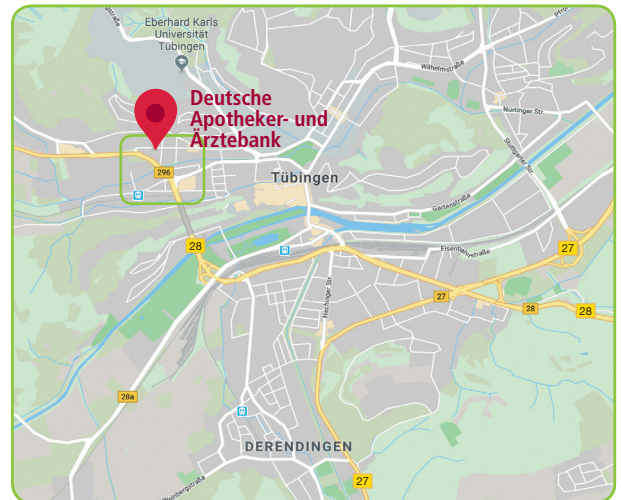

Wegbeschreibung

Ihr Weg zu uns

Veranstaltungsort Tübingen
Räumlichkeiten der Deutschen Apotheker- und Ärztebank

Herrenberger Str. 85
72070 Tübingen
Telefon 07071 975580

Anfahrt mit dem PKW

Aus Richtung Nord (Stuttgart)

1. B27
2. Ausfahrt B28 nehmen
3. B28 folgen, durch den Tunnel
4. an der 2. Ampel nach dem Tunnel rechts in die Herrenberger Straße
5. Gebäude befindet sich auf der rechten Seite

Aus Richtung West (Herrenberg)

1. B296 nach Tübingen
2. an der 2. Ampel links in die Herrenberger Straße
3. Gebäude befindet sich auf der rechten Seite

Aus Richtung Süd (Hechingen)

1. B27
2. in Derendingen leicht links in die Hechinger Straße abbiegen
3. ganz durchfahren und dann links auf die B28
4. an der 2. Ampel nach dem Tunnel rechts in die Herrenberger Straße
5. Gebäude befindet sich auf der rechten Seite

Quelle: www.maps.google.de

Anfahrt mit öffentlichen Verkehrsmitteln

Über Tübingen Hauptbahnhof

RB 22915 Herrenberg zum Bahnhof Tübingen West
vom Bahnhof Tübingen West zu Fuß über die Sindelfinger Straße zur
Herrenberger Straße (ca. 7 Min.)