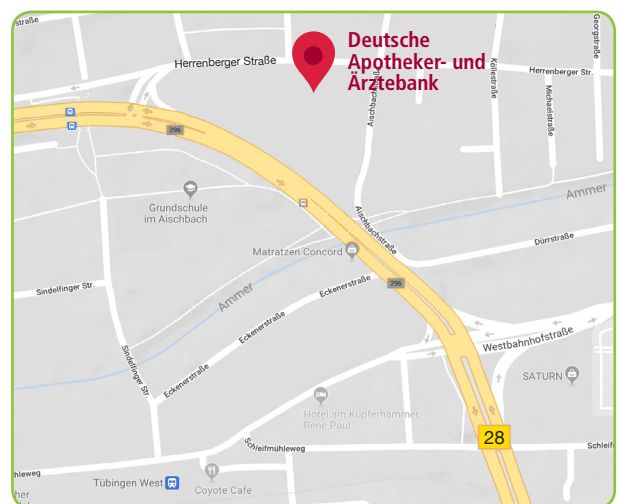

Wegbeschreibung

Ihr Weg zu uns

Veranstaltungsort Tübingen
Räumlichkeiten der Deutschen Apotheker- und Ärztebank

Herrenberger Str. 85
72070 Tübingen
Telefon 07071 975580

Anfahrt mit dem PKW

Aus Richtung Nord (Stuttgart)

1. B27
2. Ausfahrt B28 nehmen
3. B28 folgen, durch den Tunnel
4. an der 2. Ampel nach dem Tunnel rechts in die Herrenberger Straße
5. Gebäude befindet sich auf der rechten Seite

Aus Richtung West (Herrenberg)

1. B296 nach Tübingen
2. an der 2. Ampel links in die Herrenberger Straße
3. Gebäude befindet sich auf der rechten Seite

Aus Richtung Süd (Hechingen)

1. B27
2. in Derendingen leicht links in die Hechinger Straße abbiegen
3. ganz durchfahren und dann links auf die B28
4. an der 2. Ampel nach dem Tunnel rechts in die Herrenberger Straße
5. Gebäude befindet sich auf der rechten Seite

Quelle: www.maps.google.de

Anfahrt mit öffentlichen Verkehrsmitteln

Über Tübingen Hauptbahnhof

RB 22915 Herrenberg zum Bahnhof Tübingen West
vom Bahnhof Tübingen West zu Fuß über die Sindelfinger Straße zur
Herrenberger Straße (ca. 7 Min.)